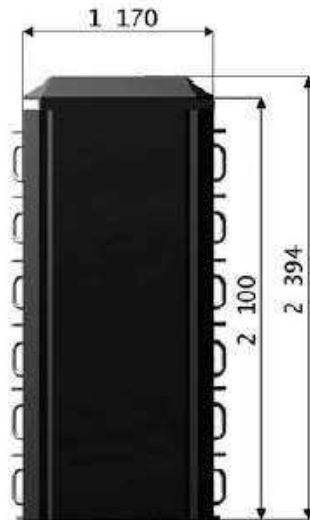

Prevedenie:

Rám turniketu	ocelový plech s polyesterovým nástrekom Antique Silber
Kryt strechy	ocelový plech s polyesterovým nástrekom v čiernej farbe
Rotor turniketu	konštrukčná oceľ s nástrekom Antique Silber, leštená nerezová oceľ
Ramená turniketu	trubky z leštenej nerezovej ocele