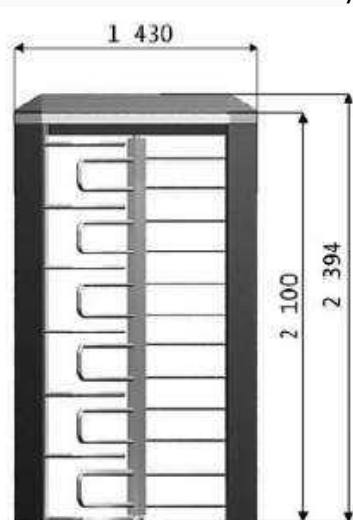

Prevedenie:

Rám turniketu	ocelový plech s polyesterovým nástrekom Antique Silber
Kryt strechy	ocelový plech s polyesterovým nástrekom v čiernej farbe
Rotor turniketu	konštrukčná oceľ s nástrekom Antique Silber, leštená nerezová oceľ
Ramená turniketu	trubky z leštenej nerezovej ocele