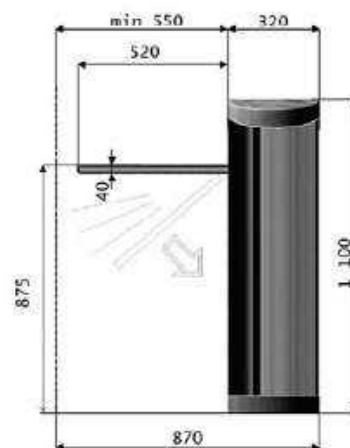

Turniket môže byť dodaný s funkciou ANTI-PANIK.

Prevedenie

- Horná krycia doska podľa požiadaviek architekta, napr. leštený corlan
- Stredová skrina podľa požiadaviek architekta, napr. leštený nerez, alebo mosadzný plech
- Hlavica turniketu konštrukčná oceľ s práškovým nástrekom RAL, alebo leštená nerezová oceľ
- Ramená turniketu trubky z leštenej ocele alebo mosadze