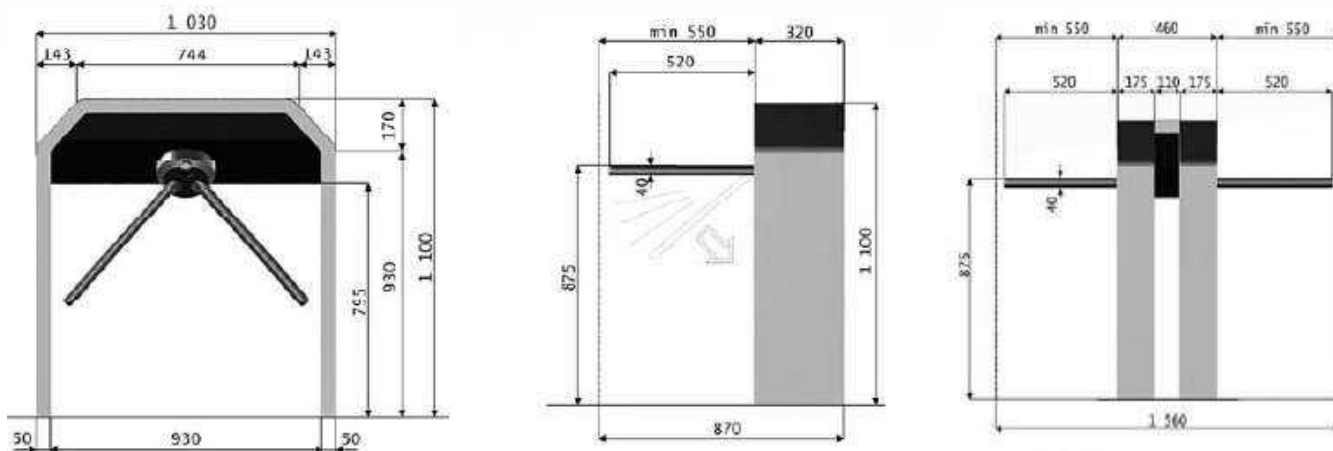

Turniket BAR ST / DUO

BAR-ST je všestranný typ turniketu, ktorý nájde uplatnenie v širokom spektre aplikácií a prostredí. Moderný design, spoľahlivá prevádzka v kombinácii s kvalitným konštrukčným spracovaním sú hlavné prednosti tohto turniketu. Variabilita použitých materiálov a odolnej povrchovej úpravy umožňuje turniket vhodne integrovať do ľubovoľného prostredia vrátane exteriérov.

Turniket môže byť dodaný s funkciou ANTI-PANIK a zdvojený prechod

Prevedenie:

Vonkajší kryt	oceľový plech s práškovým nástrekom Antique Silber, leštený nerez
Stredová skriňa	oceľový plech s práškovým nástrekom Antique Silber, leštený nerez
Hlavica turniketu	konštrukčná oceľ s nástrekom Antique Silber, leštená nerezová oceľ
Ramená turniketu	trubky z leštenej nerezovej ocele priemer