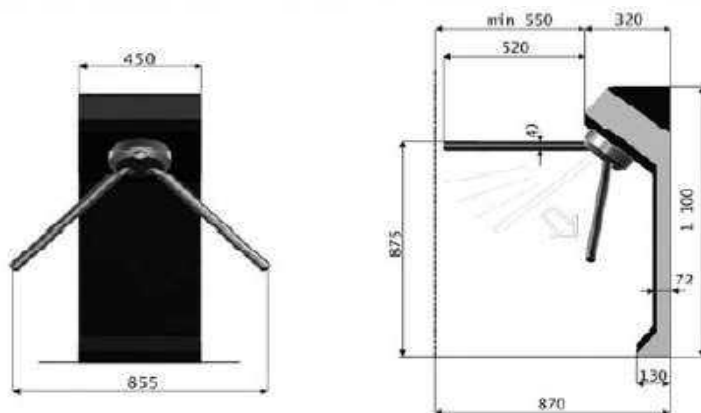

Turniket BAR EC EK

Turniket BAR-EC je špeciálne určený pre miesta kde sú hlavnými požiadavkami čo najmenšie rozmery turniketu pri zachovaní všetkých jeho hlavných parametrov: veľká kapacita, jednoduchá a rýchla identifikácia osôb, vysoká kvalita, spoľahlivá prevádzka a moderný design. Odolná konštrukcia a kvalitná povrchová úprava umožňuje inštalovať turniket do interiérov aj exteriérov. Turniket môže byť dodaný s funkciou ANTI-PANIK.

Prevedenie:

Vonkajší kryt

Stredová skriňa

Hlavica turniketu

Ramená turniketu

oceľový plech s práškovým nástrekom Antique Silber, leštený nerez

oceľový plech s práškovým nástrekom Antique Silber, leštený nerez

konštrukčná oceľ s nástrekom Antique Silber, leštená nerezová oceľ

trubky z leštenej nerezovej ocele priemer