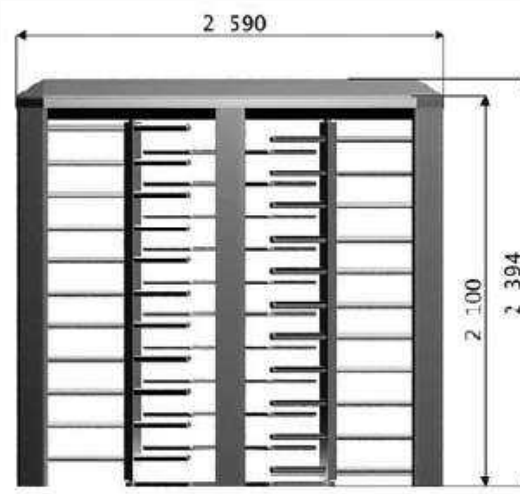

Prevedenie:

Rám turniketu	ocelový plech s polyesterovým nástrekom Antique Silber
Kryt strechy	ocelový plech s polyesterovým nástrekom v čiernej farbe
Rotor turniketu	konštrukčná oceľ s nástrekom Antique Silber, leštená nerezová oceľ
Ramená turniketu	trubky z leštenej nerezovej ocele