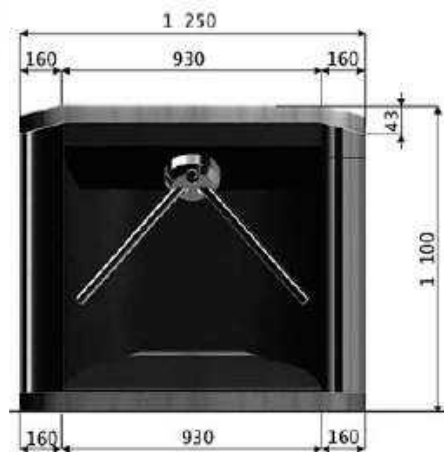

Prevedenie

- Horná krycia doska podľa požiadaviek architekta, napr. leštený corlan
- Stredová skrina podľa požiadaviek architekta, napr. leštený nerez, alebo mosadzný plech
- Hlavica turniketu konštrukčná oceľ s práškovým nástrekom RAL, alebo leštená nerezová oceľ
- Ramená turniketu trubky z leštenej ocele alebo mosadze